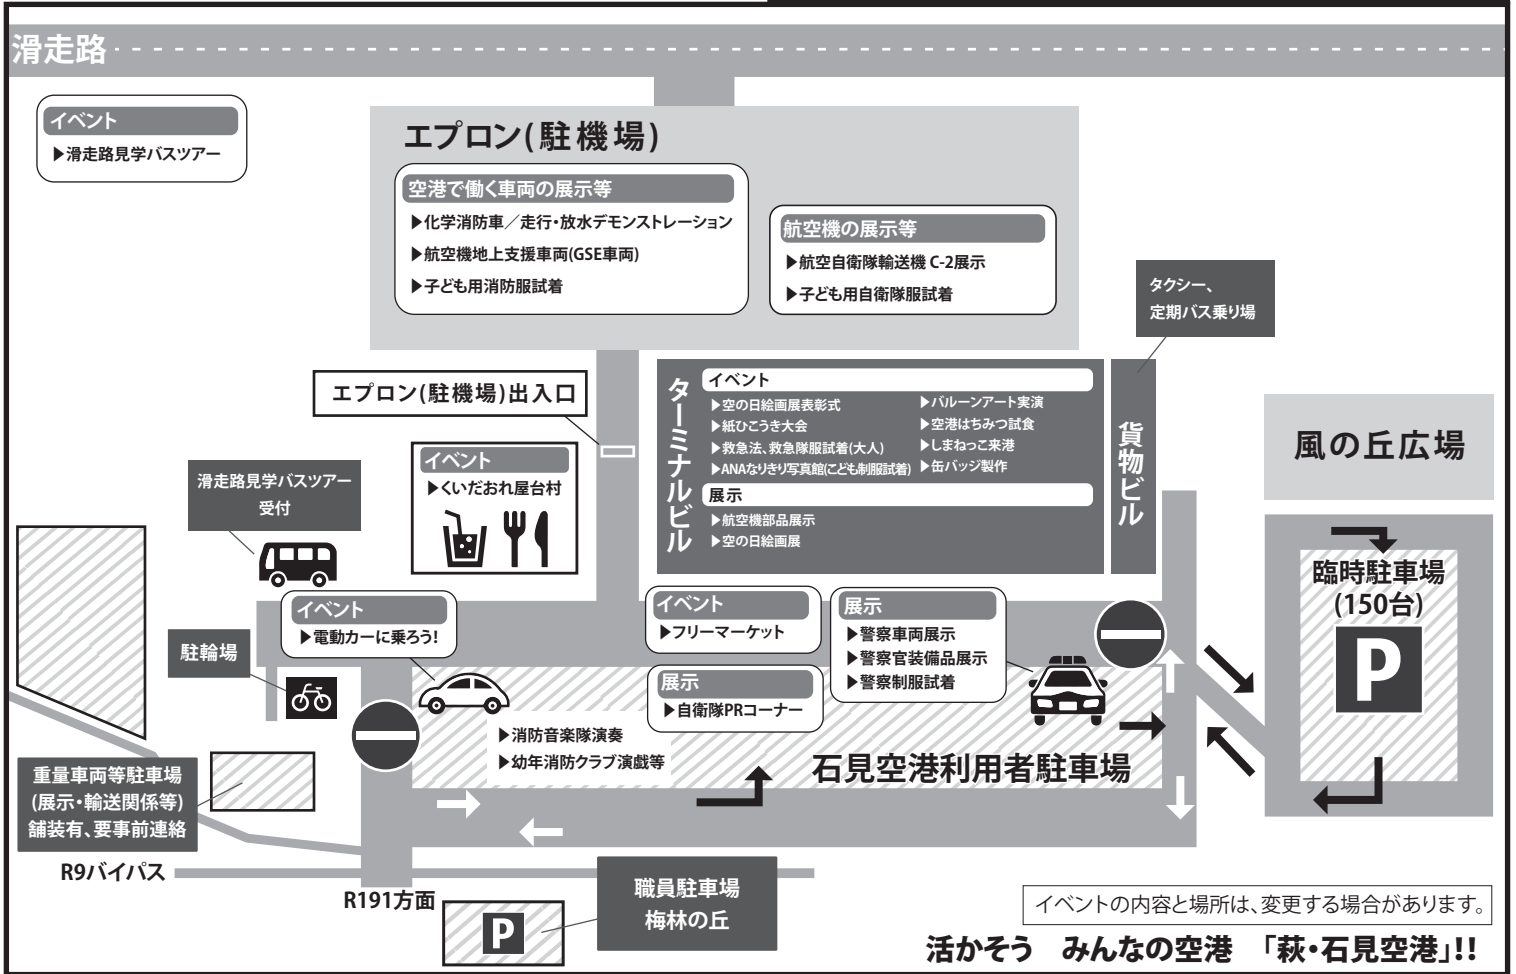

＼ワクワク!!!／

滑走路見学バスツアー 

＼ご当地キャラ集合!!／
島根県観光キャラクター
しまねっこが来るよ!!

島観連第5868号

萩・石見空港「空の日」記念事業実行委員会 TEL: 0856-24-0002

萩・石見空港WEBサイト <http://hagiiwami.jp/>

萩・石見空港まつり全体図

※イベントにご来場の方は、臨時駐車場をご利用ください。

空の日タイムスケジュール

NH576 13:00(11:30 OPEN)
NH1104 17:45(16:15 OPEN)

| | 30 | 10:00 | 30 | 11:00 | 30 | 12:00 | 30 | 13:00 | 30 | 14:00 | 30 | 15:00 | |
|----------------|-----------|---------------------|---------|---|---------------------------|-------|----------|-------|-----------|----------|----------------------------|-------|--|
| 滑走路 | | ◆滑走路バスツアー受付場所/駐輪場付近 | | | | | | | | | ◆滑走路バスツアー受付場所/駐輪場付近 | | |
| エプロン | | 航空機展示 | | エプロンオープン 10:00~11:00 14:00~15:00 | | | | | | 航空機展示 | | | |
| | | GSE車輛の展示 | | | | | | | | GSE車輛の展示 | | | |
| | | 消防車展示 | | 消防車展示 | | | | | | | | | |
| | | 消防服試着 | | 消防服試着 | | 消防車放水 | | | | | | | |
| ビル内 | | しまねっこ | | しまねっこ | | しまねっこ | | | | | | | |
| | 絵画展 | | | | | | | | | | | | |
| | なりきり写真館 | | はちみつ試食 | | 紙ひこうき大会 | | | | | | | | |
| | | | 缶バッジ製作 | | | | | | | | | | |
| | バルーンアート実演 | | | | バルーンアート実演 | | | | | | | | |
| | 航空機部品展示 | | | | | | | | | | | | |
| | 救急コーナー | | | | | | | | | | | | |
| 屋台村・フリーマーケットなど | | | | | | | | | | | | | |
| 屋外 | 幼年消防クラブ演劇 | | 消防音楽隊演奏 | | 警察車両展示・制服試着・記念撮影・警察官装備品展示 | | 電動カーに乗ろう | | 自衛隊PRコーナー | | 歩行者天国 9:00~15:15 | | |
| | | | | | | | | | | | | | |
| | | | | | | | | | | | | | |